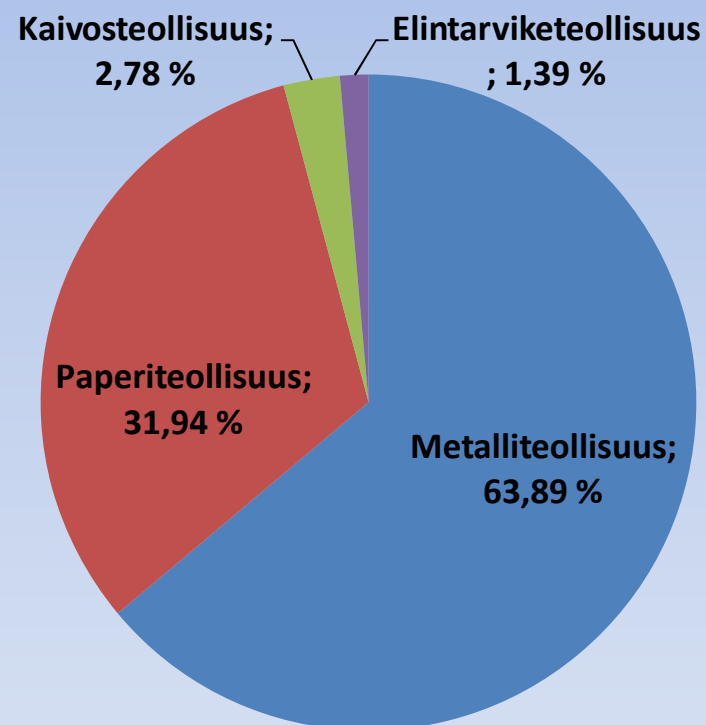

Vastaajien taustatiedot

Vastaajien toimialat

Toimiala	LKM	%
Metalliteollisuus	46	63,89
Paperiteollisuus	23	31,94
Kaivosteollisuus	2	2,78
Elintarviketeollisuus	1	1,39
Yhteensä	72	100,00