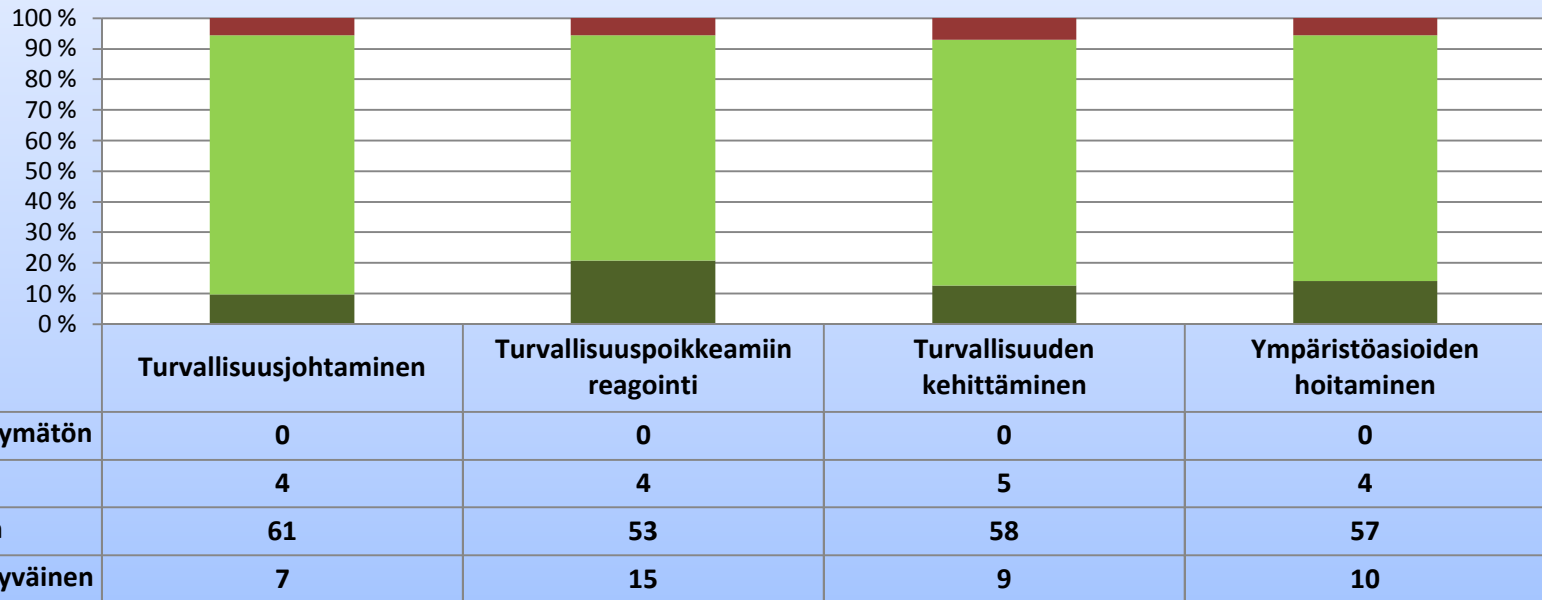

Tyytyväisyys: Työturvallisuus ja ympäristö