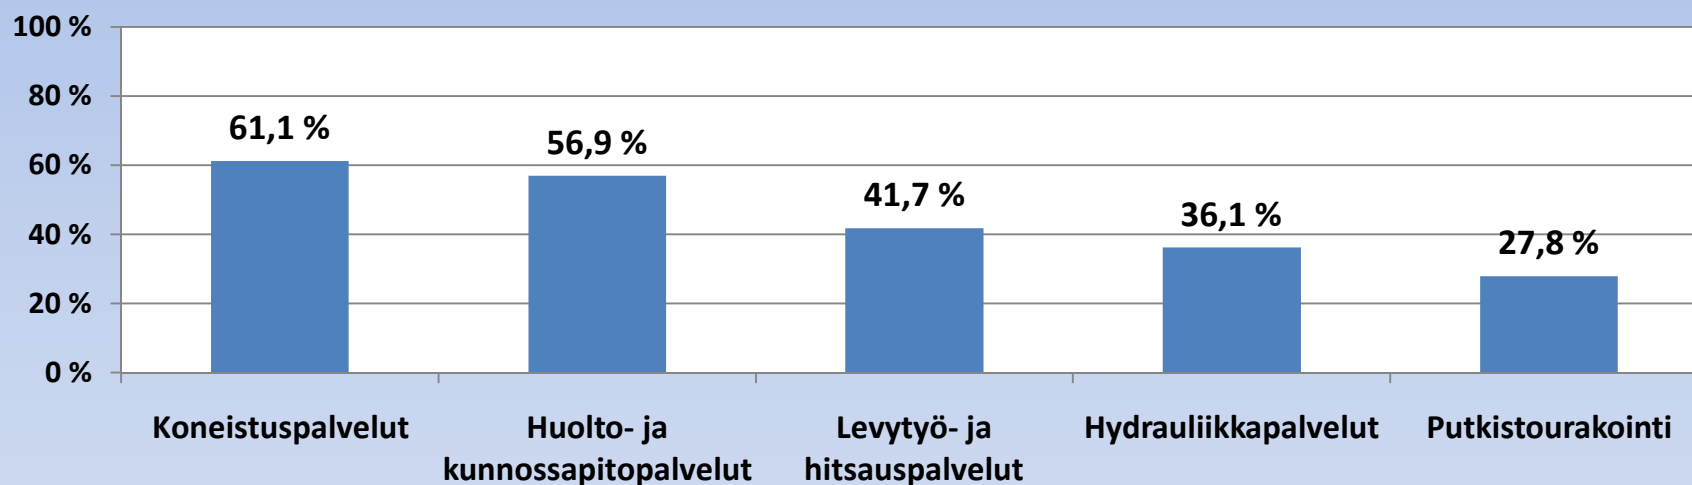

Vastaajien taustatiedot

Vastaajien käyttämät Tormetsin palvelut viimeisen vuoden aikana

Palvelu	LKM	%
Koneistuspalvelut	44	61,1
Huolto- ja kunnossapitopalvelut	41	56,9
Levytyö- ja hitsauspalvelut	30	41,7
Hydrauliiikkapalvelut	26	36,1
Putkistourakointi	20	27,8