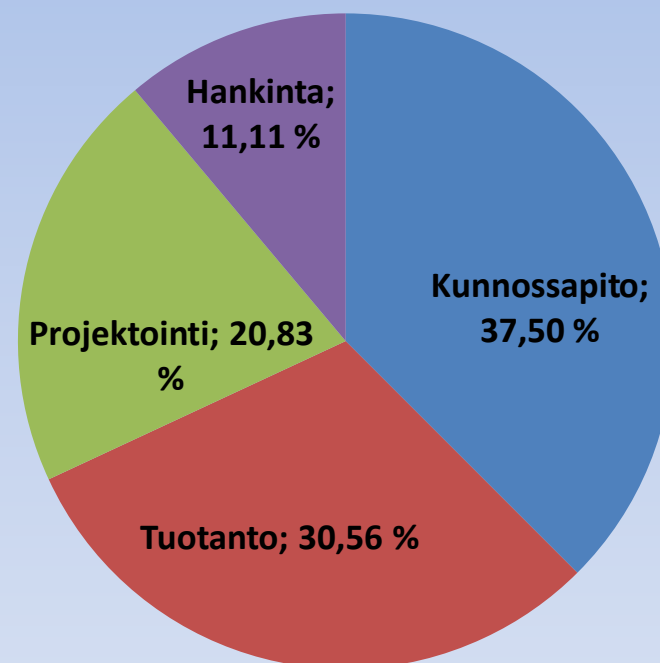

## Vastaajien toimialat

Toimiala	LKM	%
Metalliteollisuus	46	63,89
Paperiteollisuus	23	31,94
Kaivosteollisuus	2	2,78
Elintarviketeollisuus	1	1,39
Yhteensä	72	100,00

## Vastaajien edustamat organisaatiot

Organisaatio	LKM	%
Kunnossapito	27	37,50
Tuotanto	23	30,56
Projektointi	15	20,83
Hankinta	8	11,11
Yhteensä	72	100,00